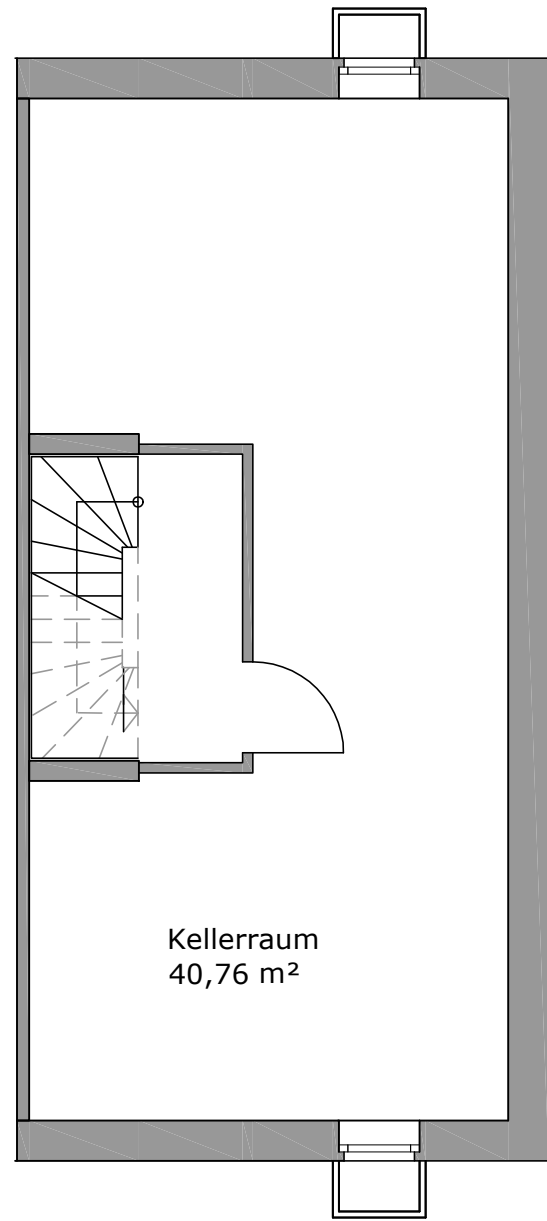

Reiheneckhaus 04, 07 - Typ Andante

Untergeschoss

Erdgeschoss

Obergeschoss

Dachgeschoss

Reiheneigenheim Typ Andante

Reiheneckhaus Andante 04 und 07

Windfang	3,19 m ²
EG Flur	2,57 m ²
WC	1,66 m ²
Küche	8,57 m ²
Wohnen / Essen	29,01 m ²
Schlafen - OG	14,11 m ²
Flur - OG	3,50 m ²
Bad - OG	6,72 m ²
Kind 1 - OG	11,22 m ²
Kind 2 - OG	9,08 m ²
Kind 3 - DG	17,30 m ²
Abst. / optional. Bad - DG	3,20 m ²
Galerie - DG	17,24 m ²
Zw. Summe	127,37 m ²
Gartenterrasse 50 %	5,96 m ²
ges. WF	133,33 m²
Flur UG	3,30 m ²
Kellerraum Eckhaus	40,76 m ²
ges. NF UG	44,06 m²