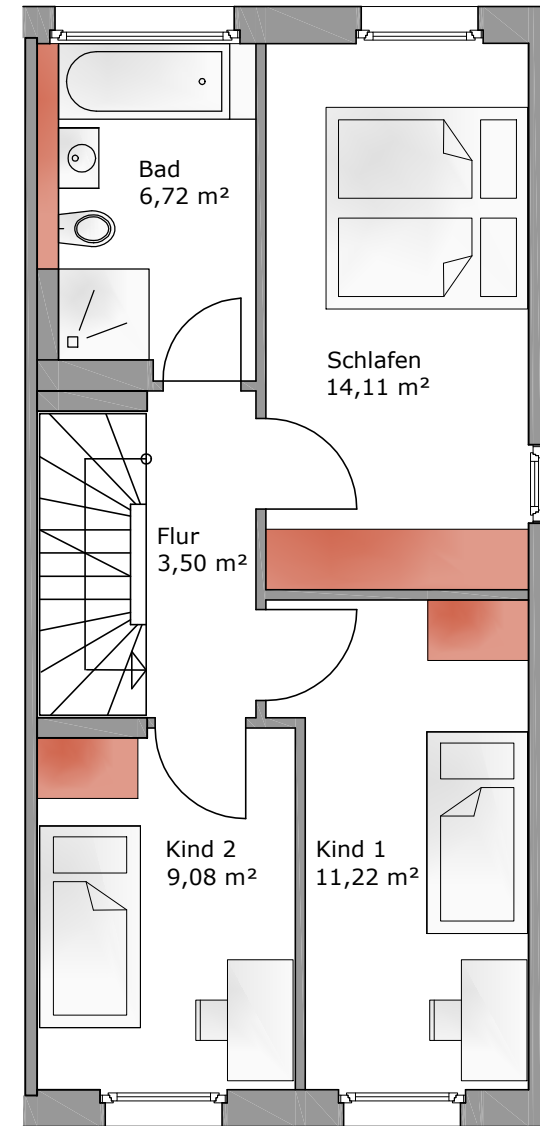

Reiheneckhaus 04, 07 - Typ Andante

Untergeschoss

Erdgeschoss

Obergeschoss

Dachgeschoss

Reiheneigenheim Typ Andante

Reiheneckhaus Andante 04 und 07

Windfang	3,19 m ²
EG Flur	2,57 m ²
WC	1,66 m ²
Küche	8,57 m ²
Wohnen / Essen	29,01 m ²
Schlafen - OG	14,11 m ²
Flur - OG	3,50 m ²
Bad - OG	6,72 m ²
Kind 1 - OG	11,22 m ²
Kind 2 - OG	9,08 m ²
Kind 3 - DG	17,30 m ²
Abst. / optional. Bad - DG	3,20 m ²
Galerie - DG	17,24 m ²
Zw. Summe	127,37 m ²
Gartenterrasse 50 %	5,96 m ²
ges. WF	133,33 m²
Flur UG	3,30 m ²
Kellerraum Eckhaus	40,76 m ²
ges. NF UG	44,06 m²