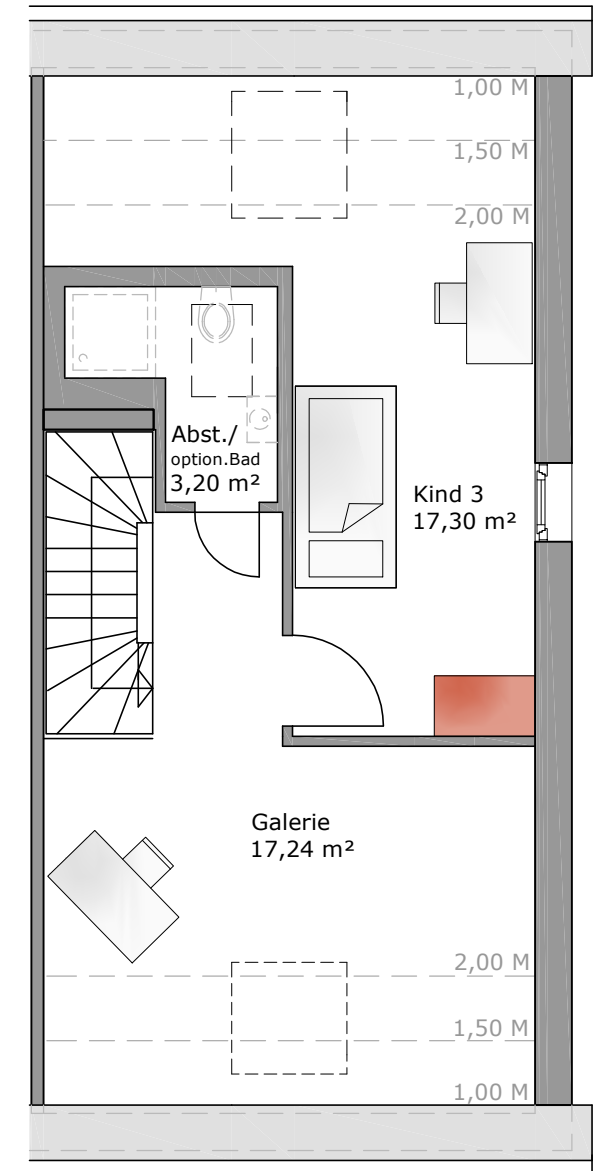

Reiheneckhaus 04, 07 - Typ Andante

Untergeschoss

Erdgeschoss

Obergeschoss

Dachgeschoss

Reiheneigenheim Typ Andante

Reiheneckhaus Andante 04 und 07

Windfang	3,19 m ²
EG Flur	2,57 m ²
WC	1,66 m ²
Küche	8,57 m ²
Wohnen / Essen	29,01 m ²
Schlafen - OG	14,11 m ²
Flur - OG	3,50 m ²
Bad - OG	6,72 m ²
Kind 1 - OG	11,22 m ²
Kind 2 - OG	9,08 m ²
Kind 3 - DG	17,30 m ²
Abst. / optional. Bad - DG	3,20 m ²
Galerie - DG	17,24 m ²
Zw. Summe	127,37 m ²
Gartenterrasse 50 %	5,96 m ²
ges. WF	133,33 m²
Flur UG	3,30 m ²
Kellerraum Eckhaus	40,76 m ²
ges. NF UG	44,06 m²