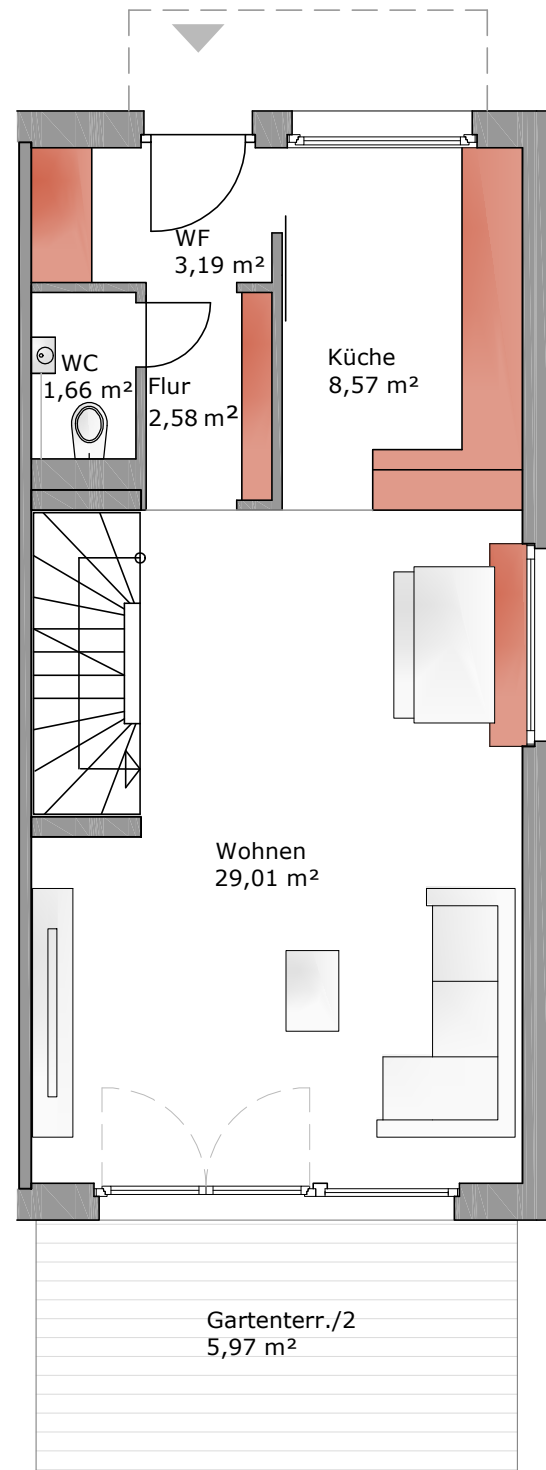

Reiheneckhaus 04, 07 - Typ Andante

Untergeschoss

Erdgeschoss

Obergeschoss

Dachgeschoss

Reiheneigenheim Typ Andante

Reiheneckhaus Andante 04 und 07

Windfang	3,19 m ²
EG Flur	2,57 m ²
WC	1,66 m ²
Küche	8,57 m ²
Wohnen / Essen	29,01 m ²
Schlafen - OG	14,11 m ²
Flur - OG	3,50 m ²
Bad - OG	6,72 m ²
Kind 1 - OG	11,22 m ²
Kind 2 - OG	9,08 m ²
Kind 3 - DG	17,30 m ²
Abst. / optional. Bad - DG	3,20 m ²
Galerie - DG	17,24 m ²
Zw. Summe	127,37 m ²
Gartenterrasse 50 %	5,96 m ²
ges. WF	133,33 m²
Flur UG	3,30 m ²
Kellerraum Eckhaus	40,76 m ²
ges. NF UG	44,06 m²